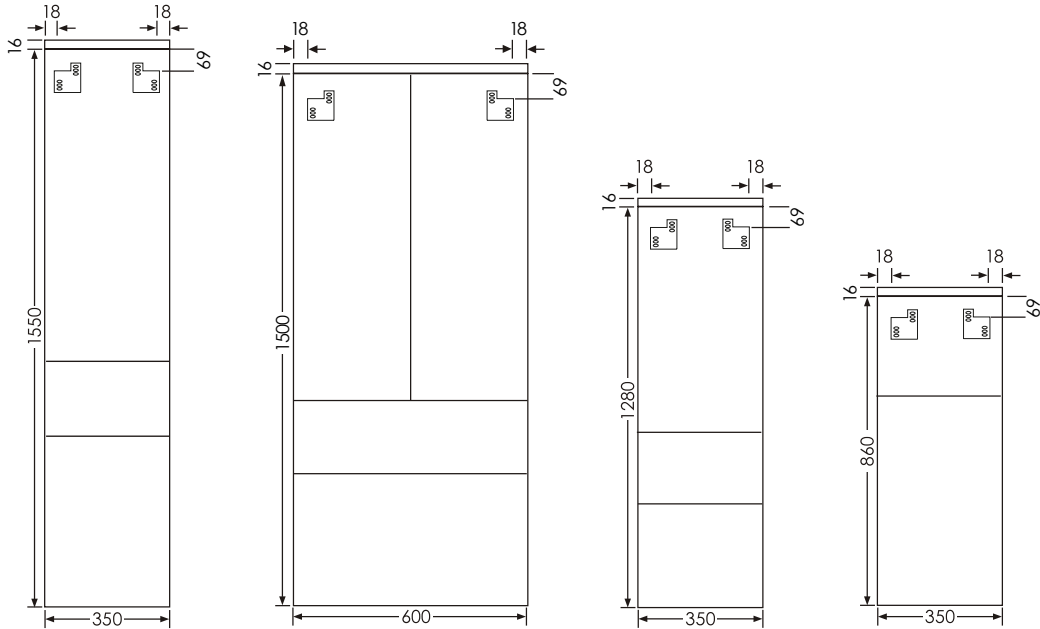

Montage-Zeichnungen für Seitenschränke 300/350/600 mm Breite

OKFFB

OKFFB

OKFFB = Oberkante Fertigfußboden | Alle Maßangaben in Millimeter | Höhenangaben sind empfohlen und müssen nicht eingehalten werden!

Montage-Zeichnungen für Seitenschränke 400 mm und Oberschränke 250 mm Breite

OKFFB

OKFFB

OKFFB = Oberkante Fertigfußboden | Alle Maßangaben in Millimeter | Höhenangaben sind empfohlen und müssen nicht eingehalten werden!