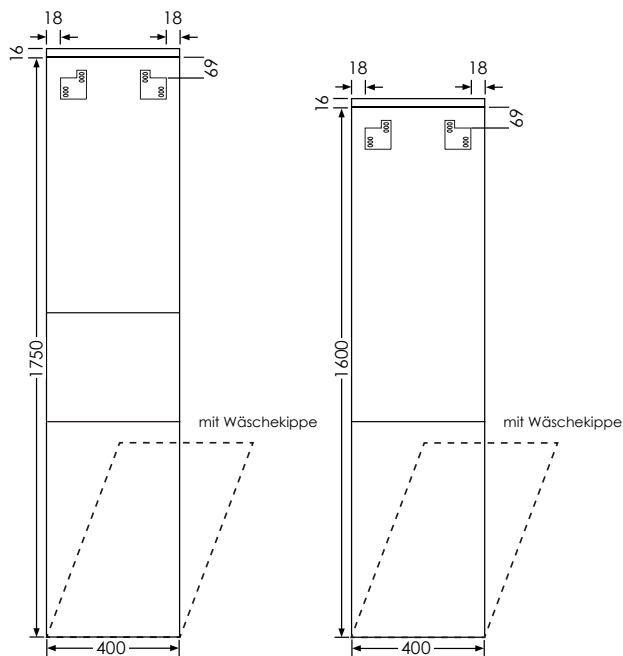

Montage-Zeichnungen für Seitenschränke 300/350/600 mm Breite

OKFFB

OKFFB

OKFFB = Oberkante Fertigfußboden | Alle Maßangaben in Millimeter | Höhenangaben sind empfohlen und müssen nicht eingehalten werden!

Montage-Zeichnungen für Seitenschränke 400 mm und Oberschränke 250 mm Breite

OKFFB

OKFFB

OKFFB = Oberkante Fertigfußboden | Alle Maßangaben in Millimeter | Höhenangaben sind empfohlen und müssen nicht eingehalten werden!