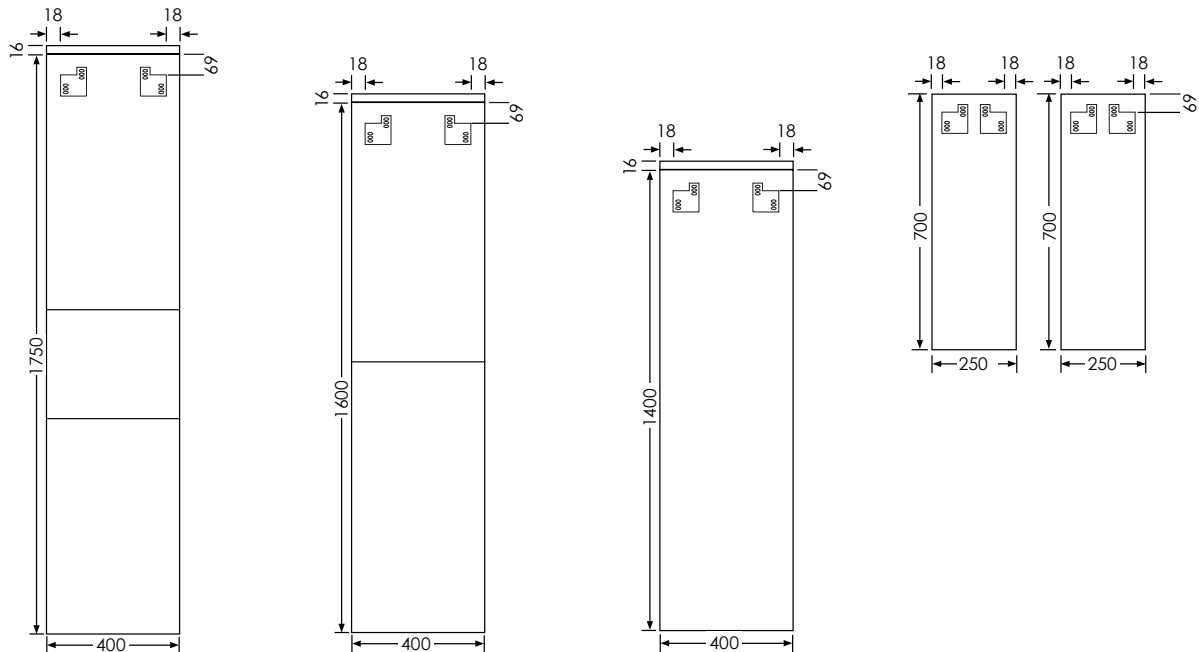

Montage-Zeichnungen für Seitenschränke 300/350/600 mm Breite

OKFFB

OKFFB

OKFFB = Oberkante Fertigfußboden | Alle Maßangaben in Millimeter | Höhenangaben sind empfohlen und müssen nicht eingehalten werden!

Montage-Zeichnungen für Seitenschränke 400 mm und Oberschränke 250 mm Breite

OKFFB

OKFFB

OKFFB = Oberkante Fertigfußboden | Alle Maßangaben in Millimeter | Höhenangaben sind empfohlen und müssen nicht eingehalten werden!