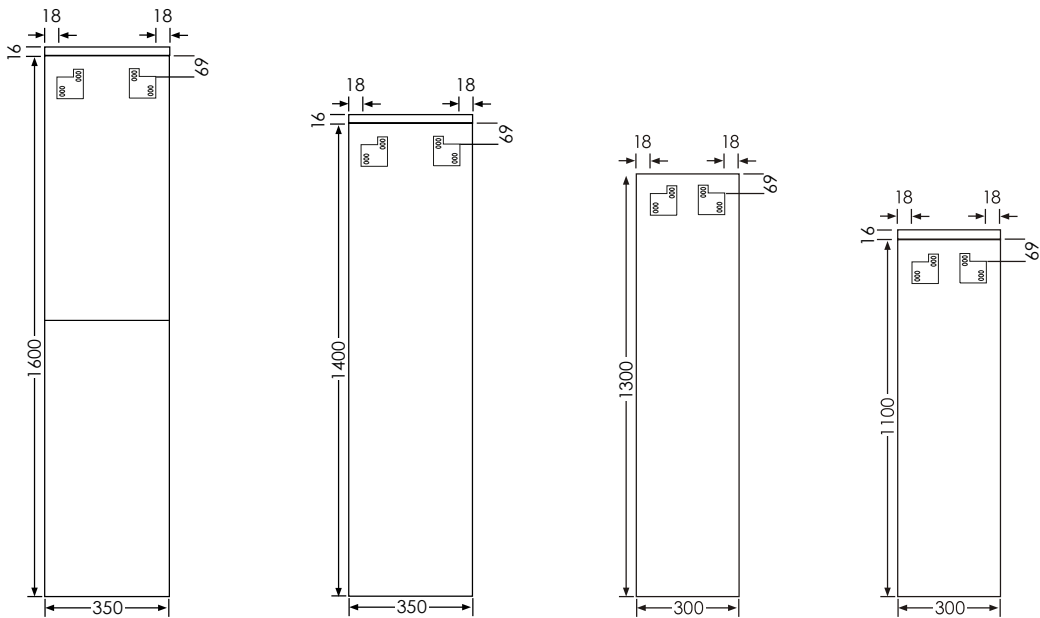

Montage-Zeichnungen für Seitenschränke 300/350/600 mm Breite

OKFFB

OKFFB

OKFFB = Oberkante Fertigfußboden | Alle Maßangaben in Millimeter | Höhenangaben sind empfohlen und müssen nicht eingehalten werden!

Montage-Zeichnungen für Seitenschränke 400 mm und Oberschränke 250 mm Breite

OKFFB

OKFFB

OKFFB = Oberkante Fertigfußboden | Alle Maßangaben in Millimeter | Höhenangaben sind empfohlen und müssen nicht eingehalten werden!