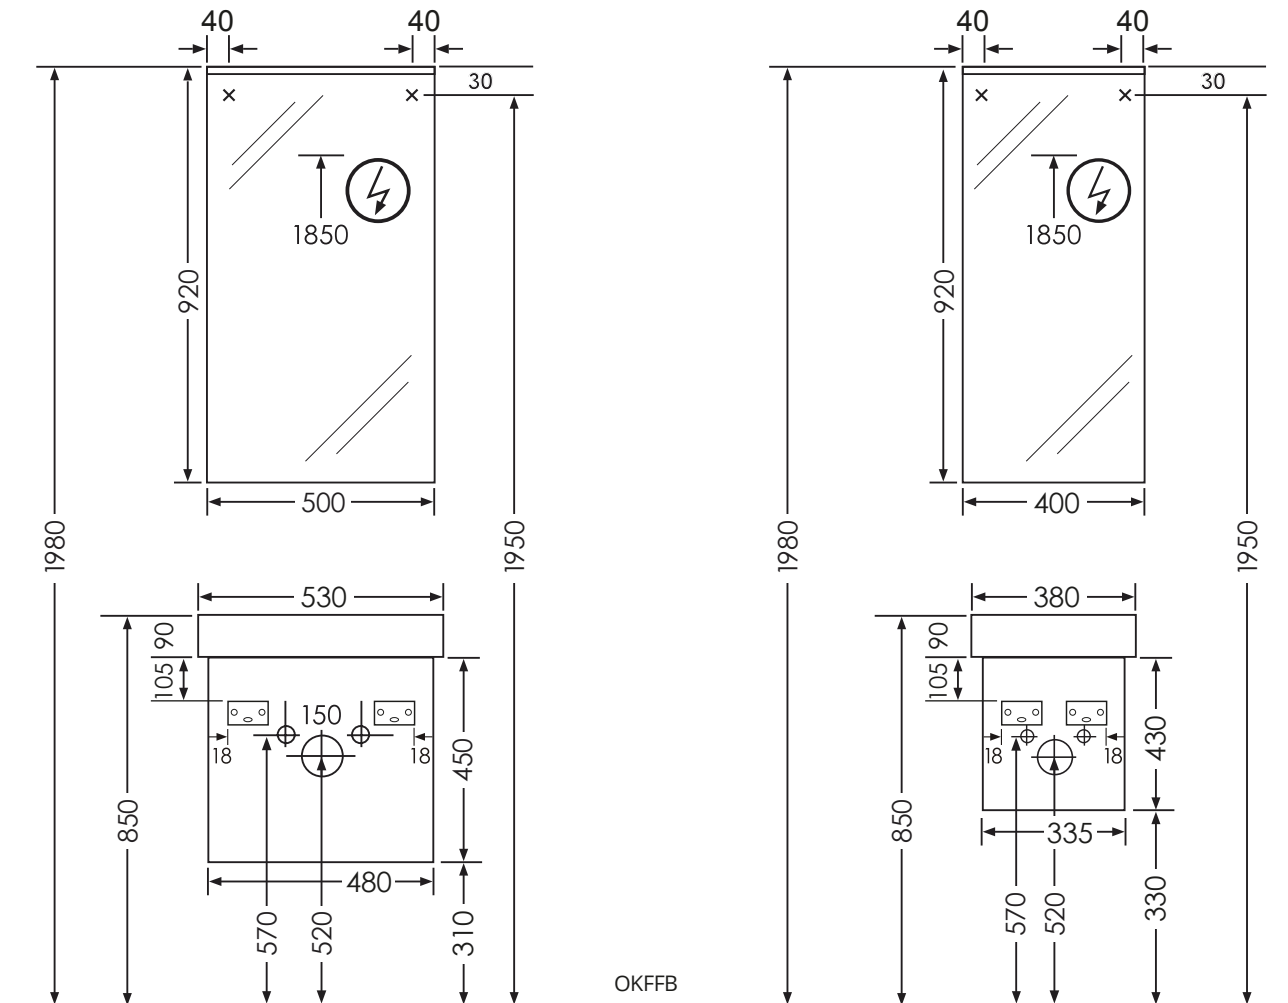

Montagezeichnung Gästebad mit Waschtisch Geberit iCon XS, 53 cm und 38 cm

OKFFB = Oberkante Fertigfußboden | Alle Maßangaben in Millimeter | Höhenangaben sind empfohlen und müssen nicht eingehalten werden!

Waschtisch Geberit iCon XS, 53 x 31 cm, Gewicht ca. 10 kg

Waschtisch Geberit iCon XS, 38 x 28 cm, Gewicht ca. 7 kg