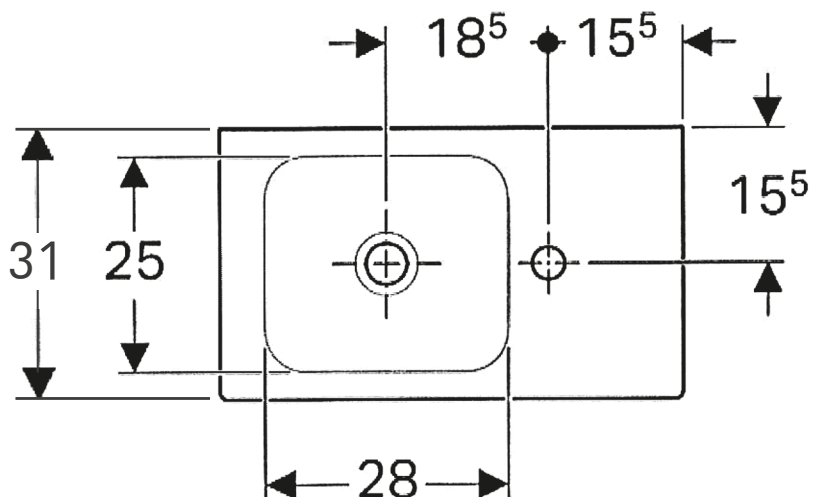

Montagezeichnung Gästebad mit Waschtisch Geberit iCon XS, 53 cm und 38 cm

OKFFB = Oberkante Fertigfußboden | Alle Maßangaben in Millimeter | Höhenangaben sind empfohlen und müssen nicht eingehalten werden!

Waschtisch Geberit iCon XS, 53 x 31 cm, Gewicht ca. 10 kg

Waschtisch Geberit iCon XS, 38 x 28 cm, Gewicht ca. 7 kg