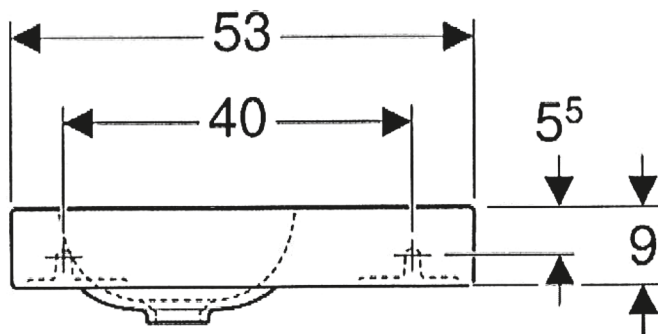

Montagezeichnung Gästebad mit Waschtisch Geberit iCon XS, 53 cm und 38 cm

OKFFB = Oberkante Fertigfußboden | Alle Maßangaben in Millimeter | Höhenangaben sind empfohlen und müssen nicht eingehalten werden!

Waschtisch Geberit iCon XS, 53 x 31 cm, Gewicht ca. 10 kg

Waschtisch Geberit iCon XS, 38 x 28 cm, Gewicht ca. 7 kg