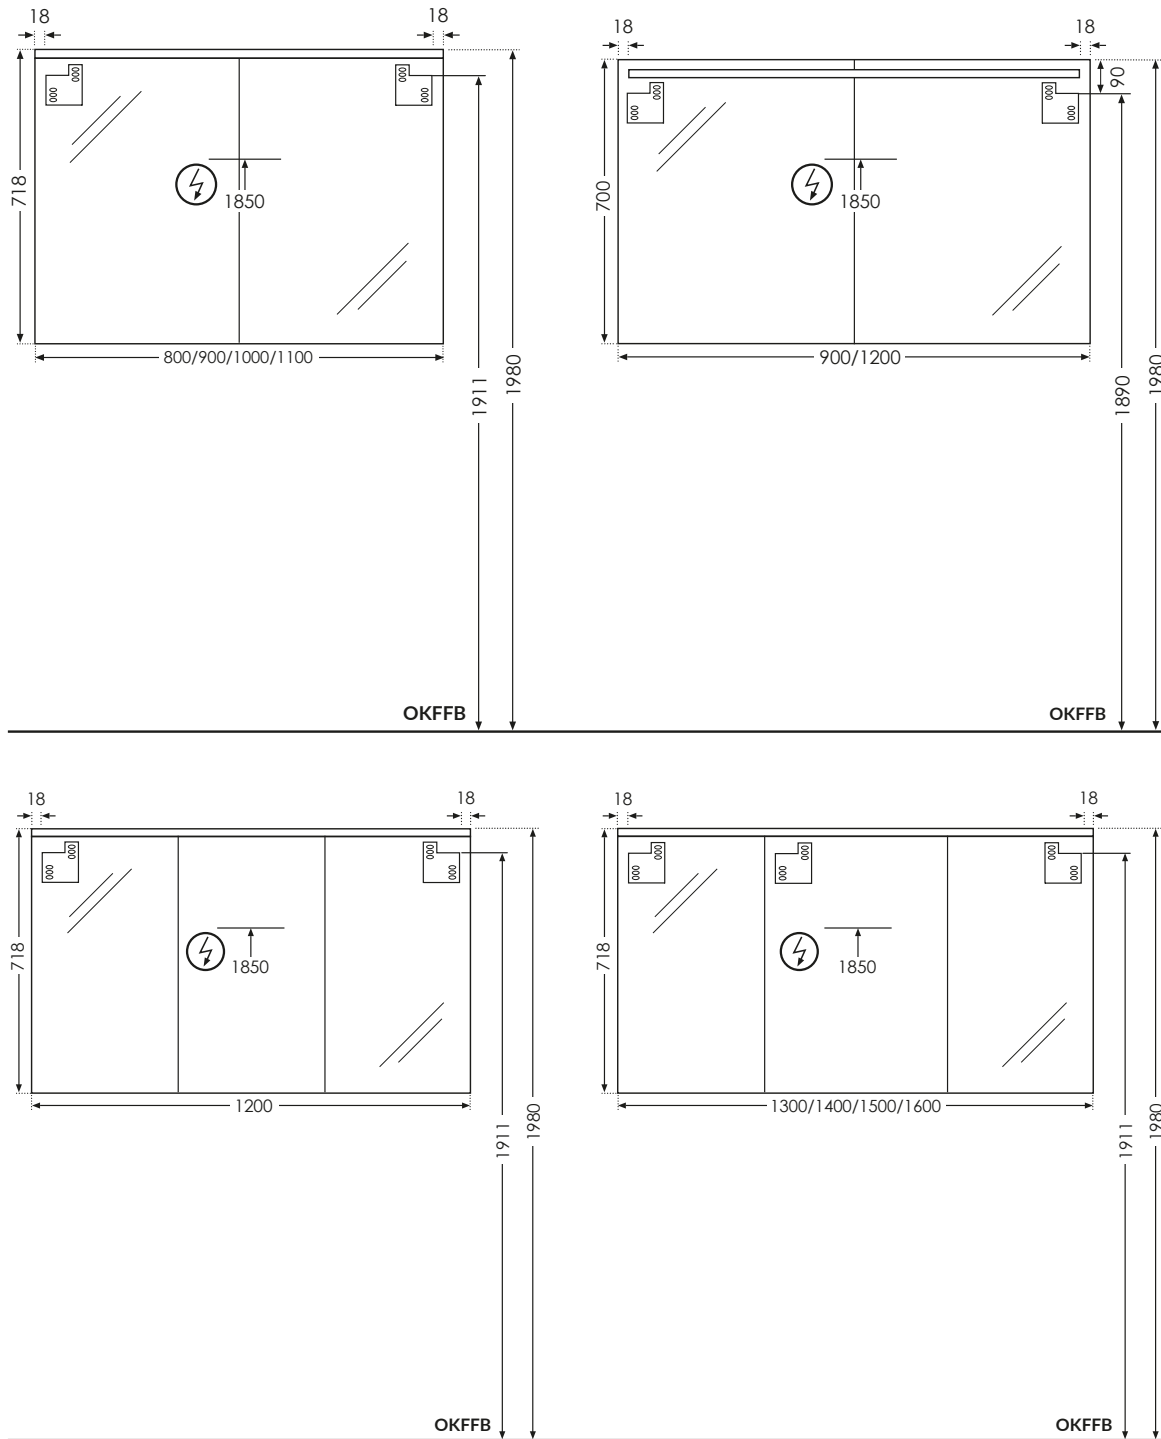

Spiegelschränke Montagezeichnung

Für unsere Spiegelschränke mit einer Korpushöhe von 700 mm und einer Breite von 500 bis 1600 mm.

OKFFB = Oberkante Fertigfußboden | Alle Maßangaben in Millimeter | Höhenangaben sind empfohlen und müssen nicht eingehalten werden!

Spiegelschränke Montagezeichnung

Für unsere Spiegelschränke mit einer Korpushöhe von 700/718 mm und einer Breite von 500 bis 1600 mm.

OKFFB = Oberkante Fertigfußboden | Alle Maßangaben in Millimeter | Höhenangaben sind empfohlen und müssen nicht eingehalten werden!

Spiegelschränke Montagezeichnung

Für unsere Spiegelschränke mit einer Korpushöhe von 700/718 mm und einer Breite von 600 bis 1000 mm.

OKFFB = Oberkante Fertigfußboden | Alle Maßangaben in Millimeter | Höhenangaben sind empfohlen und müssen nicht eingehalten werden!