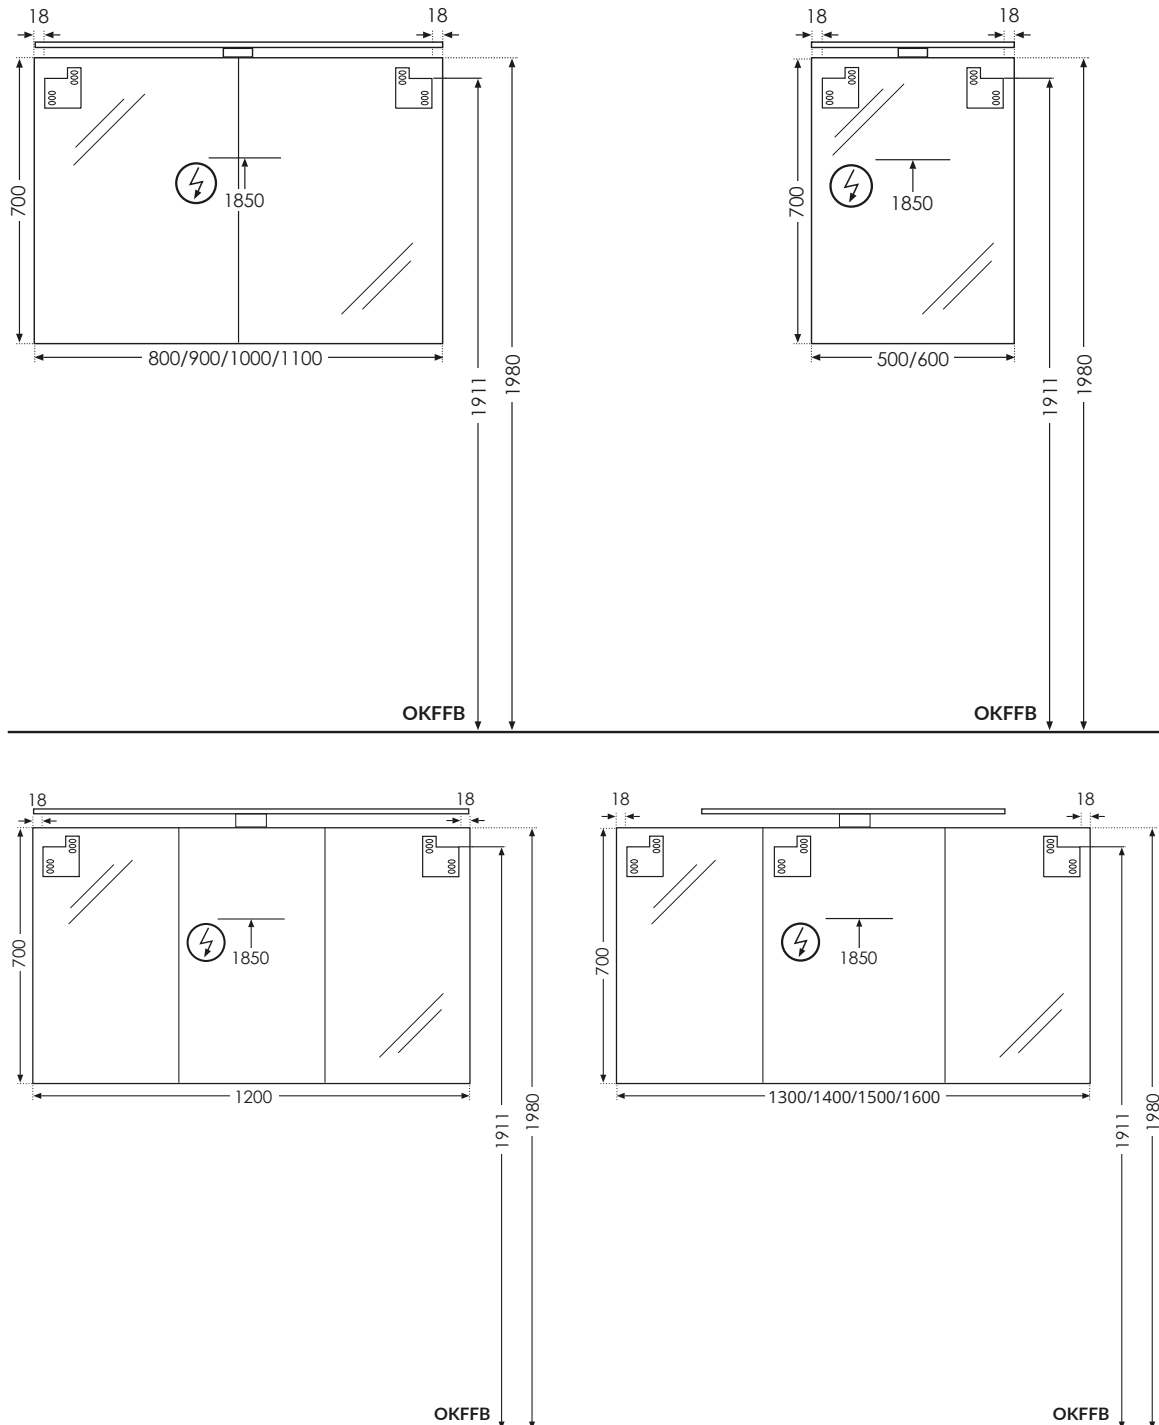

Spiegelschränke Montagezeichnung

Für unsere Spiegelschränke mit einer Korpushöhe von 700 mm und einer Breite von 500 bis 1600 mm.

OKFFB = Oberkante Fertigfußboden | Alle Maßangaben in Millimeter | Höhenangaben sind empfohlen und müssen nicht eingehalten werden!

Spiegelschränke Montagezeichnung

Für unsere Spiegelschränke mit einer Korpushöhe von 700/718 mm und einer Breite von 500 bis 1600 mm.

OKFFB = Oberkante Fertigfußboden | Alle Maßangaben in Millimeter | Höhenangaben sind empfohlen und müssen nicht eingehalten werden!

Spiegelschränke Montagezeichnung

Für unsere Spiegelschränke mit einer Korpushöhe von 700/718 mm und einer Breite von 600 bis 1000 mm.

OKFFB = Oberkante Fertigfußboden | Alle Maßangaben in Millimeter | Höhenangaben sind empfohlen und müssen nicht eingehalten werden!