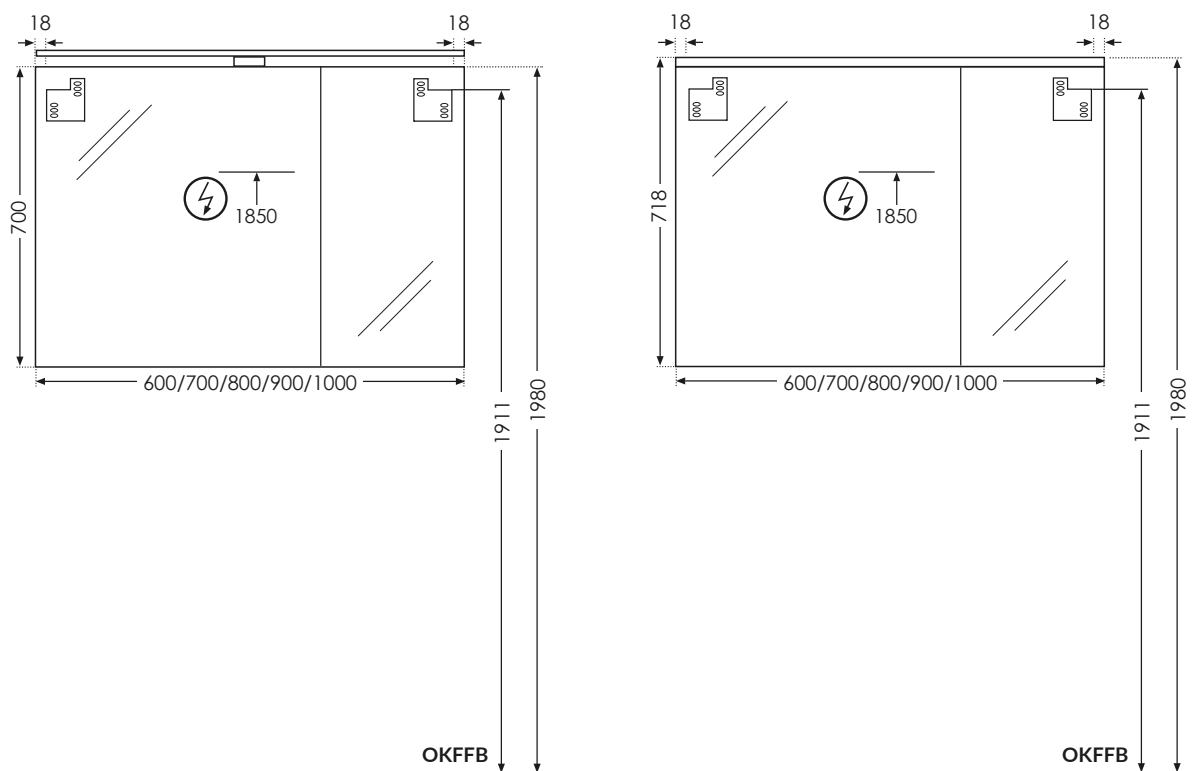

Spiegelschränke Montagezeichnung

Für unsere Spiegelschränke mit einer Korpushöhe von 700 mm und einer Breite von 500 bis 1600 mm.

OKFFB = Oberkante Fertigfußboden | Alle Maßangaben in Millimeter | Höhenangaben sind empfohlen und müssen nicht eingehalten werden!

Spiegelschränke Montagezeichnung

Für unsere Spiegelschränke mit einer Korpushöhe von 700/718 mm und einer Breite von 500 bis 1600 mm.

OKFFB = Oberkante Fertigfußboden | Alle Maßangaben in Millimeter | Höhenangaben sind empfohlen und müssen nicht eingehalten werden!

Spiegelschränke Montagezeichnung

Für unsere Spiegelschränke mit einer Korpushöhe von 700/718 mm und einer Breite von 600 bis 1000 mm.

OKFFB = Oberkante Fertigfußboden | Alle Maßangaben in Millimeter | Höhenangaben sind empfohlen und müssen nicht eingehalten werden!