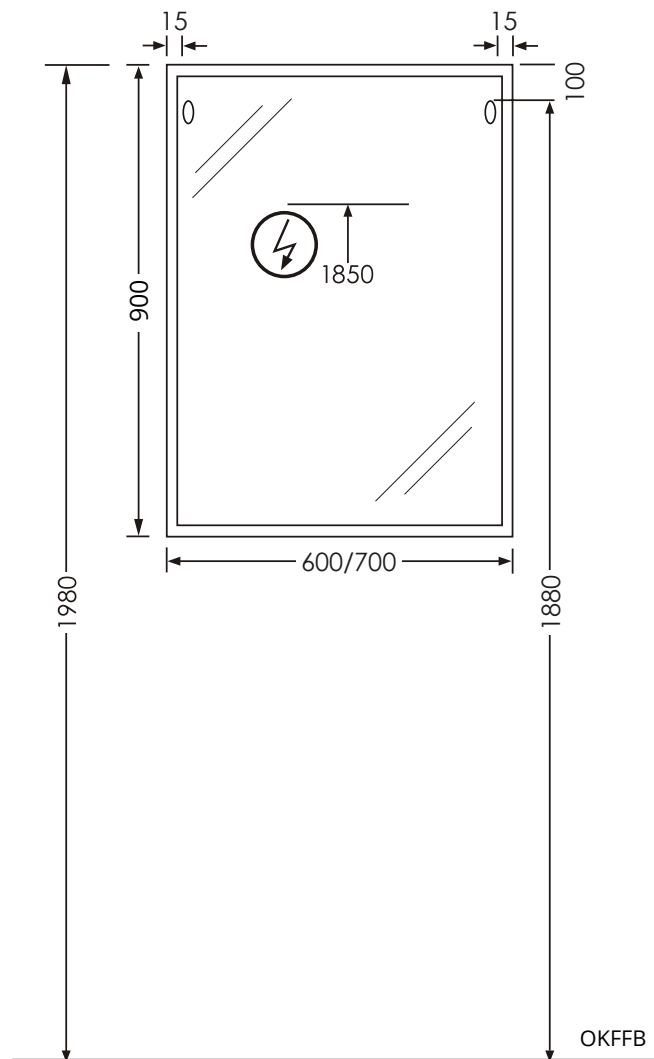

## Lichtspiegel 70 – 150 cm Montage-Zeichnung, Querformate

Für unsere Lichtspiegel-Modelle mit einer Höhe von 700 / 900 mm und einer Breite von 600 bis 1500 mm. Bitte prüfen Sie vor der Montage Ihre Lichtspiegel-Maße.

OKFFB = Oberkante Fertigfußboden | Alle Maßangaben in Millimeter | Höhenangaben sind empfohlen und müssen nicht eingehalten werden!

## Lichtspiegel 60/70 x 90 cm Montage-Zeichnung, Hochformat

Für unsere Lichtspiegel-Modelle mit einer Höhe von 700 / 900 mm und einer Breite von 600 bis 1500 mm. Bitte prüfen Sie vor der Montage Ihre Lichtspiegel-Maße.