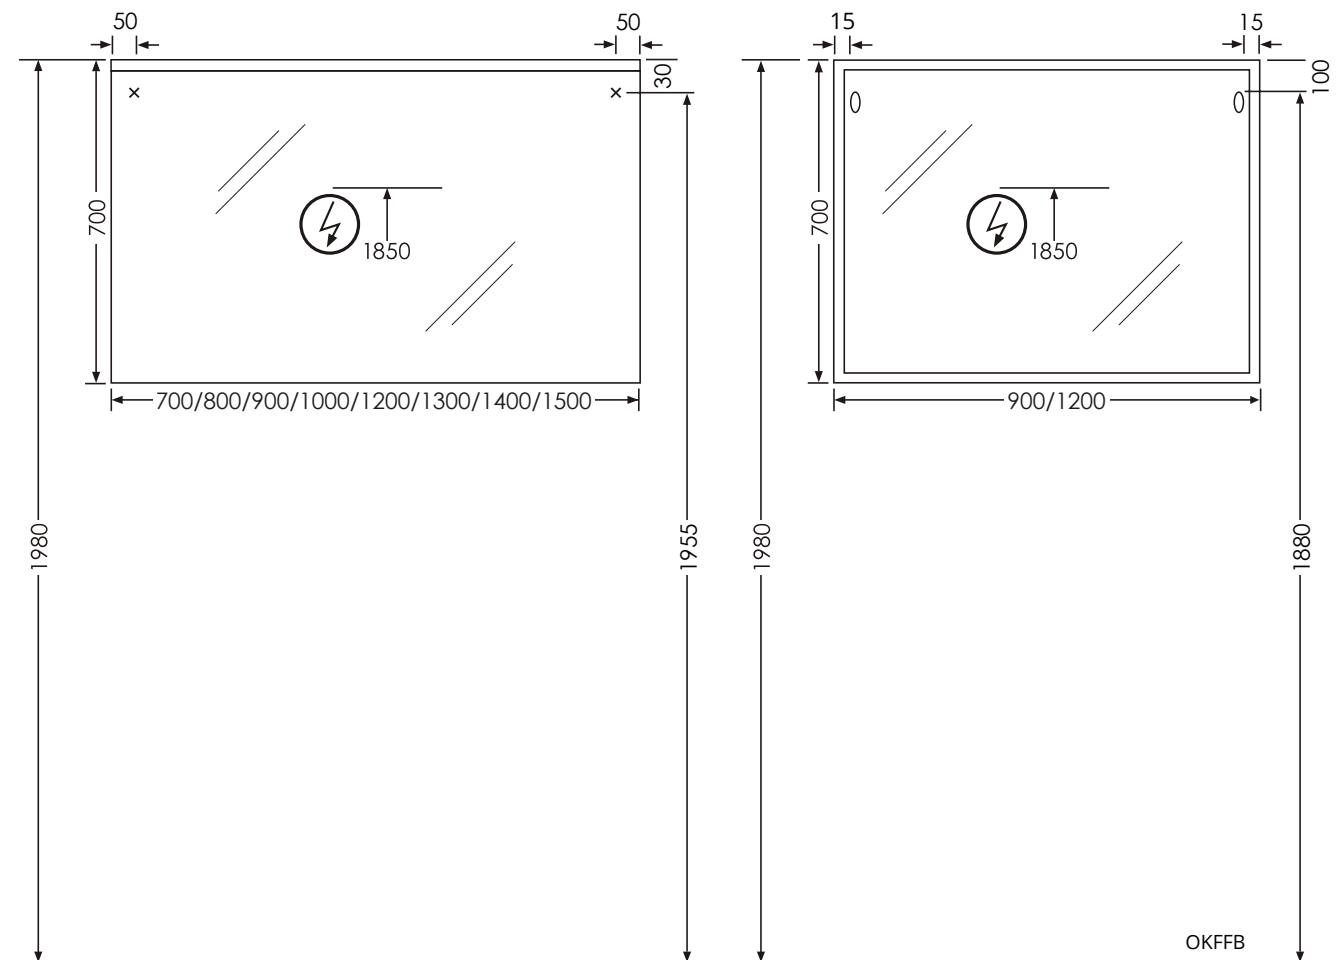

## Lichtspiegel 70 – 150 cm Montage-Zeichnung, Querformate

Für unsere Lichtspiegel-Modelle mit einer Höhe von 700 / 900 mm und einer Breite von 600 bis 1500 mm. Bitte prüfen Sie vor der Montage Ihre Lichtspiegel-Maße.

OKFFB = Oberkante Fertigfußboden | Alle Maßangaben in Millimeter | Höhenangaben sind empfohlen und müssen nicht eingehalten werden!

## Lichtspiegel 60/70 x 90 cm Montage-Zeichnung, Hochformat

Für unsere Lichtspiegel-Modelle mit einer Höhe von 700 / 900 mm und einer Breite von 600 bis 1500 mm. Bitte prüfen Sie vor der Montage Ihre Lichtspiegel-Maße.