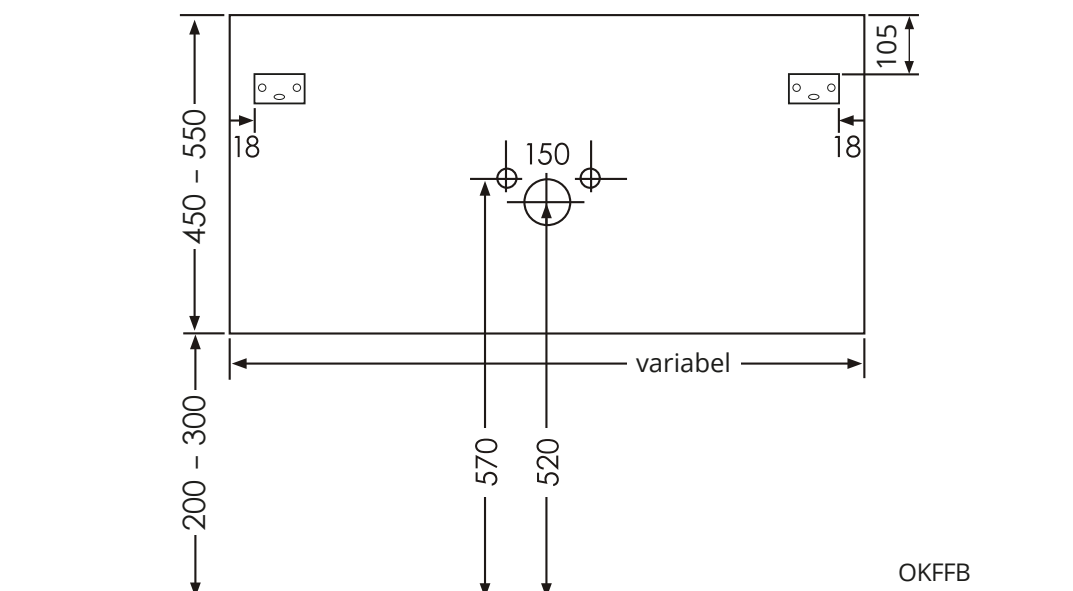

## Montagezeichnung Waschtischunterschranke / Unterschranke

Für unsere Modelle mit einer Korpushöhe von 450 / 480 / 500 / 550 mm.  
Bitte prüfen Sie vor der Montage Ihre Schrankmaße.

OKFFB = Oberkante Fertigfußboden | Alle Maßangaben in Millimeter | Höhenangaben sind empfohlen und müssen nicht eingehalten werden!